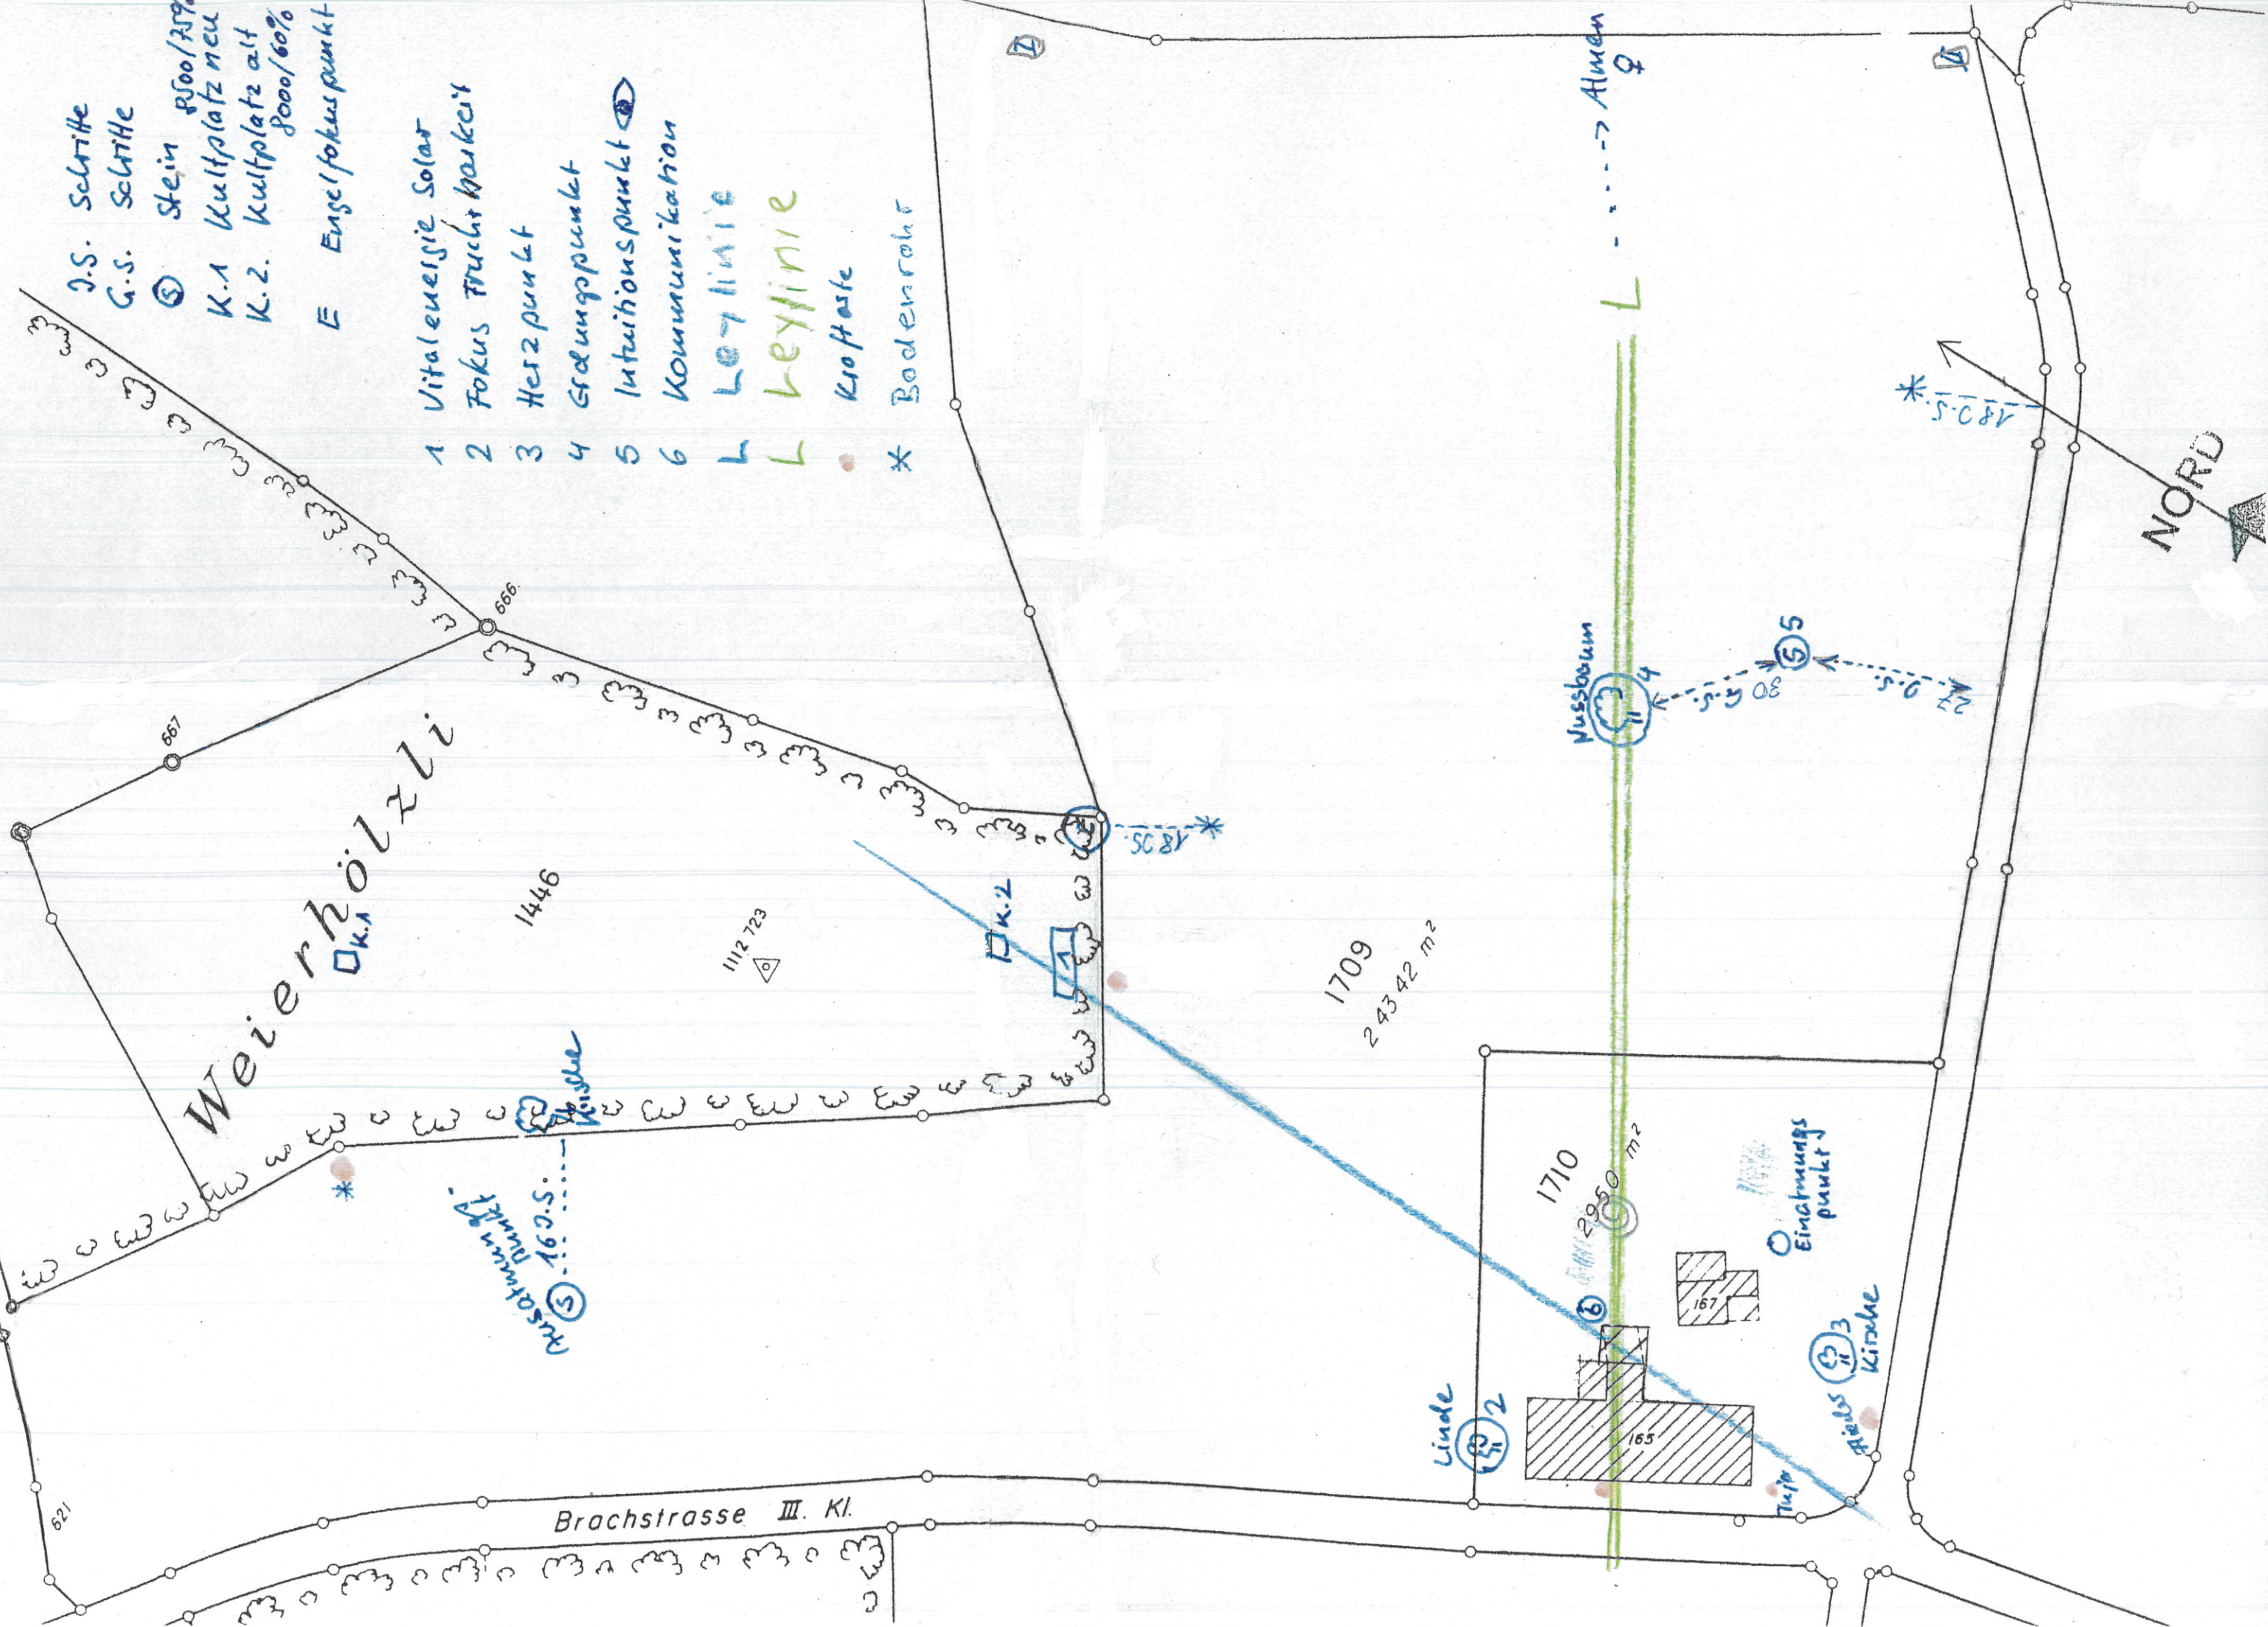

J.S. Schritte  
 G.S. Schritte  
 ⑤ Stein 8500/379  
 K.1 Kultplatz neu  
 K.2 Kultplatz alt 8000/60%

E Engelfokuspunkt

- 1 Vitalenergie Solar
  - 2 Fokus Fruchtbarkeit
  - 3 Herzpunkt
  - 4 Gründungspunkt
  - 5 Intuitionspunkt
  - 6 Kommunikation
- L Leylinie  
 L Leylinie  
 • Krotaste  
 \* Bodenrohr

Weierhölzli  
 Ok.1

Mischpunkt  
 ⑤ 16.5.5  
 Mische

Brachstrasse III. Kl.

NORD